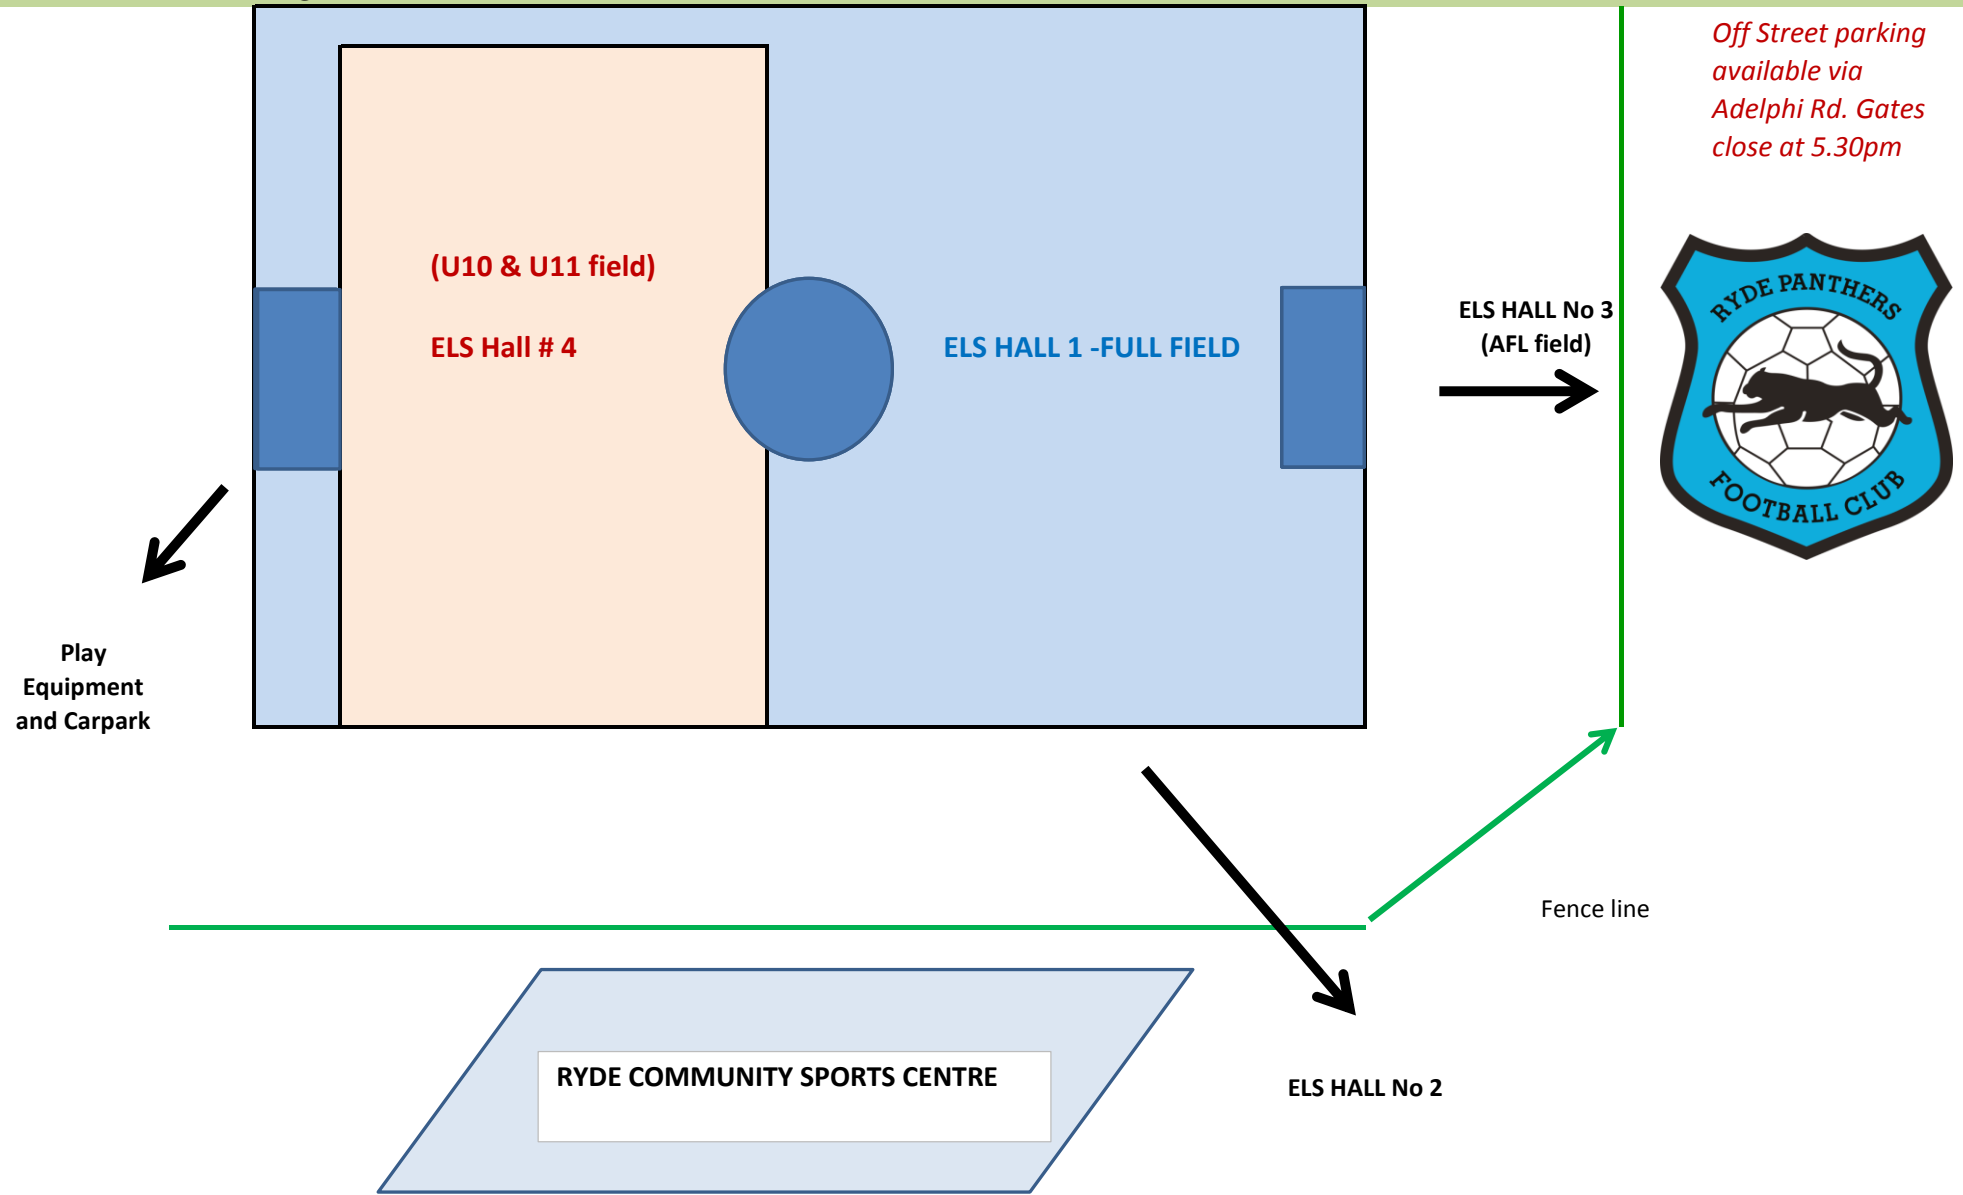

ELS HALL 2

ELS HALL No 3
(AFL field)

ELS HALL No 1

CANTEEN and RDP Lock Up

*Off Street Parking available - Rangers regularly patrol. 3hr limit
ACCESS from KENT RD, NORTH RYDE*

ELS HALL 1

Off Street parking available via Adelphi Rd. Gates close at 5.30pm

ELS HALL No 3 (AFL field)

Fence line

ELS HALL No 2

Play Equipment and Carpark

RYDE COMMUNITY SPORTS CENTRE

(U10 & U11 field)
ELS Hall # 4

ELS HALL 1 -FULL FIELD