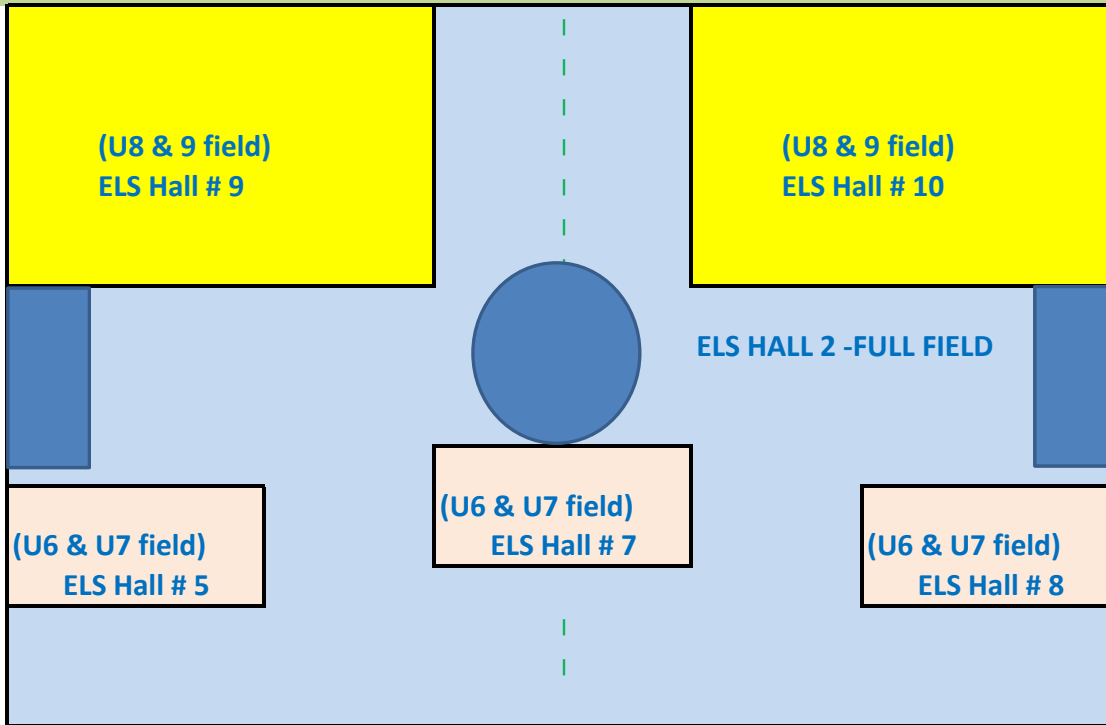

ELS HALL 2

ELS HALL No 3
(AFL field)

ELS HALL No 1

CANTEEN and RDP Lock Up

*Off Street Parking available - Rangers regularly patrol. 3hr limit
ACCESS from KENT RD, NORTH RYDE*

ELS HALL 1

Off Street parking available via Adelphi Rd. Gates close at 5.30pm

ELS HALL No 3 (AFL field)

Fence line

ELS HALL No 2

Play Equipment and Carpark

RYDE COMMUNITY SPORTS CENTRE

(U10 & U11 field)
ELS Hall # 4

ELS HALL 1 -FULL FIELD